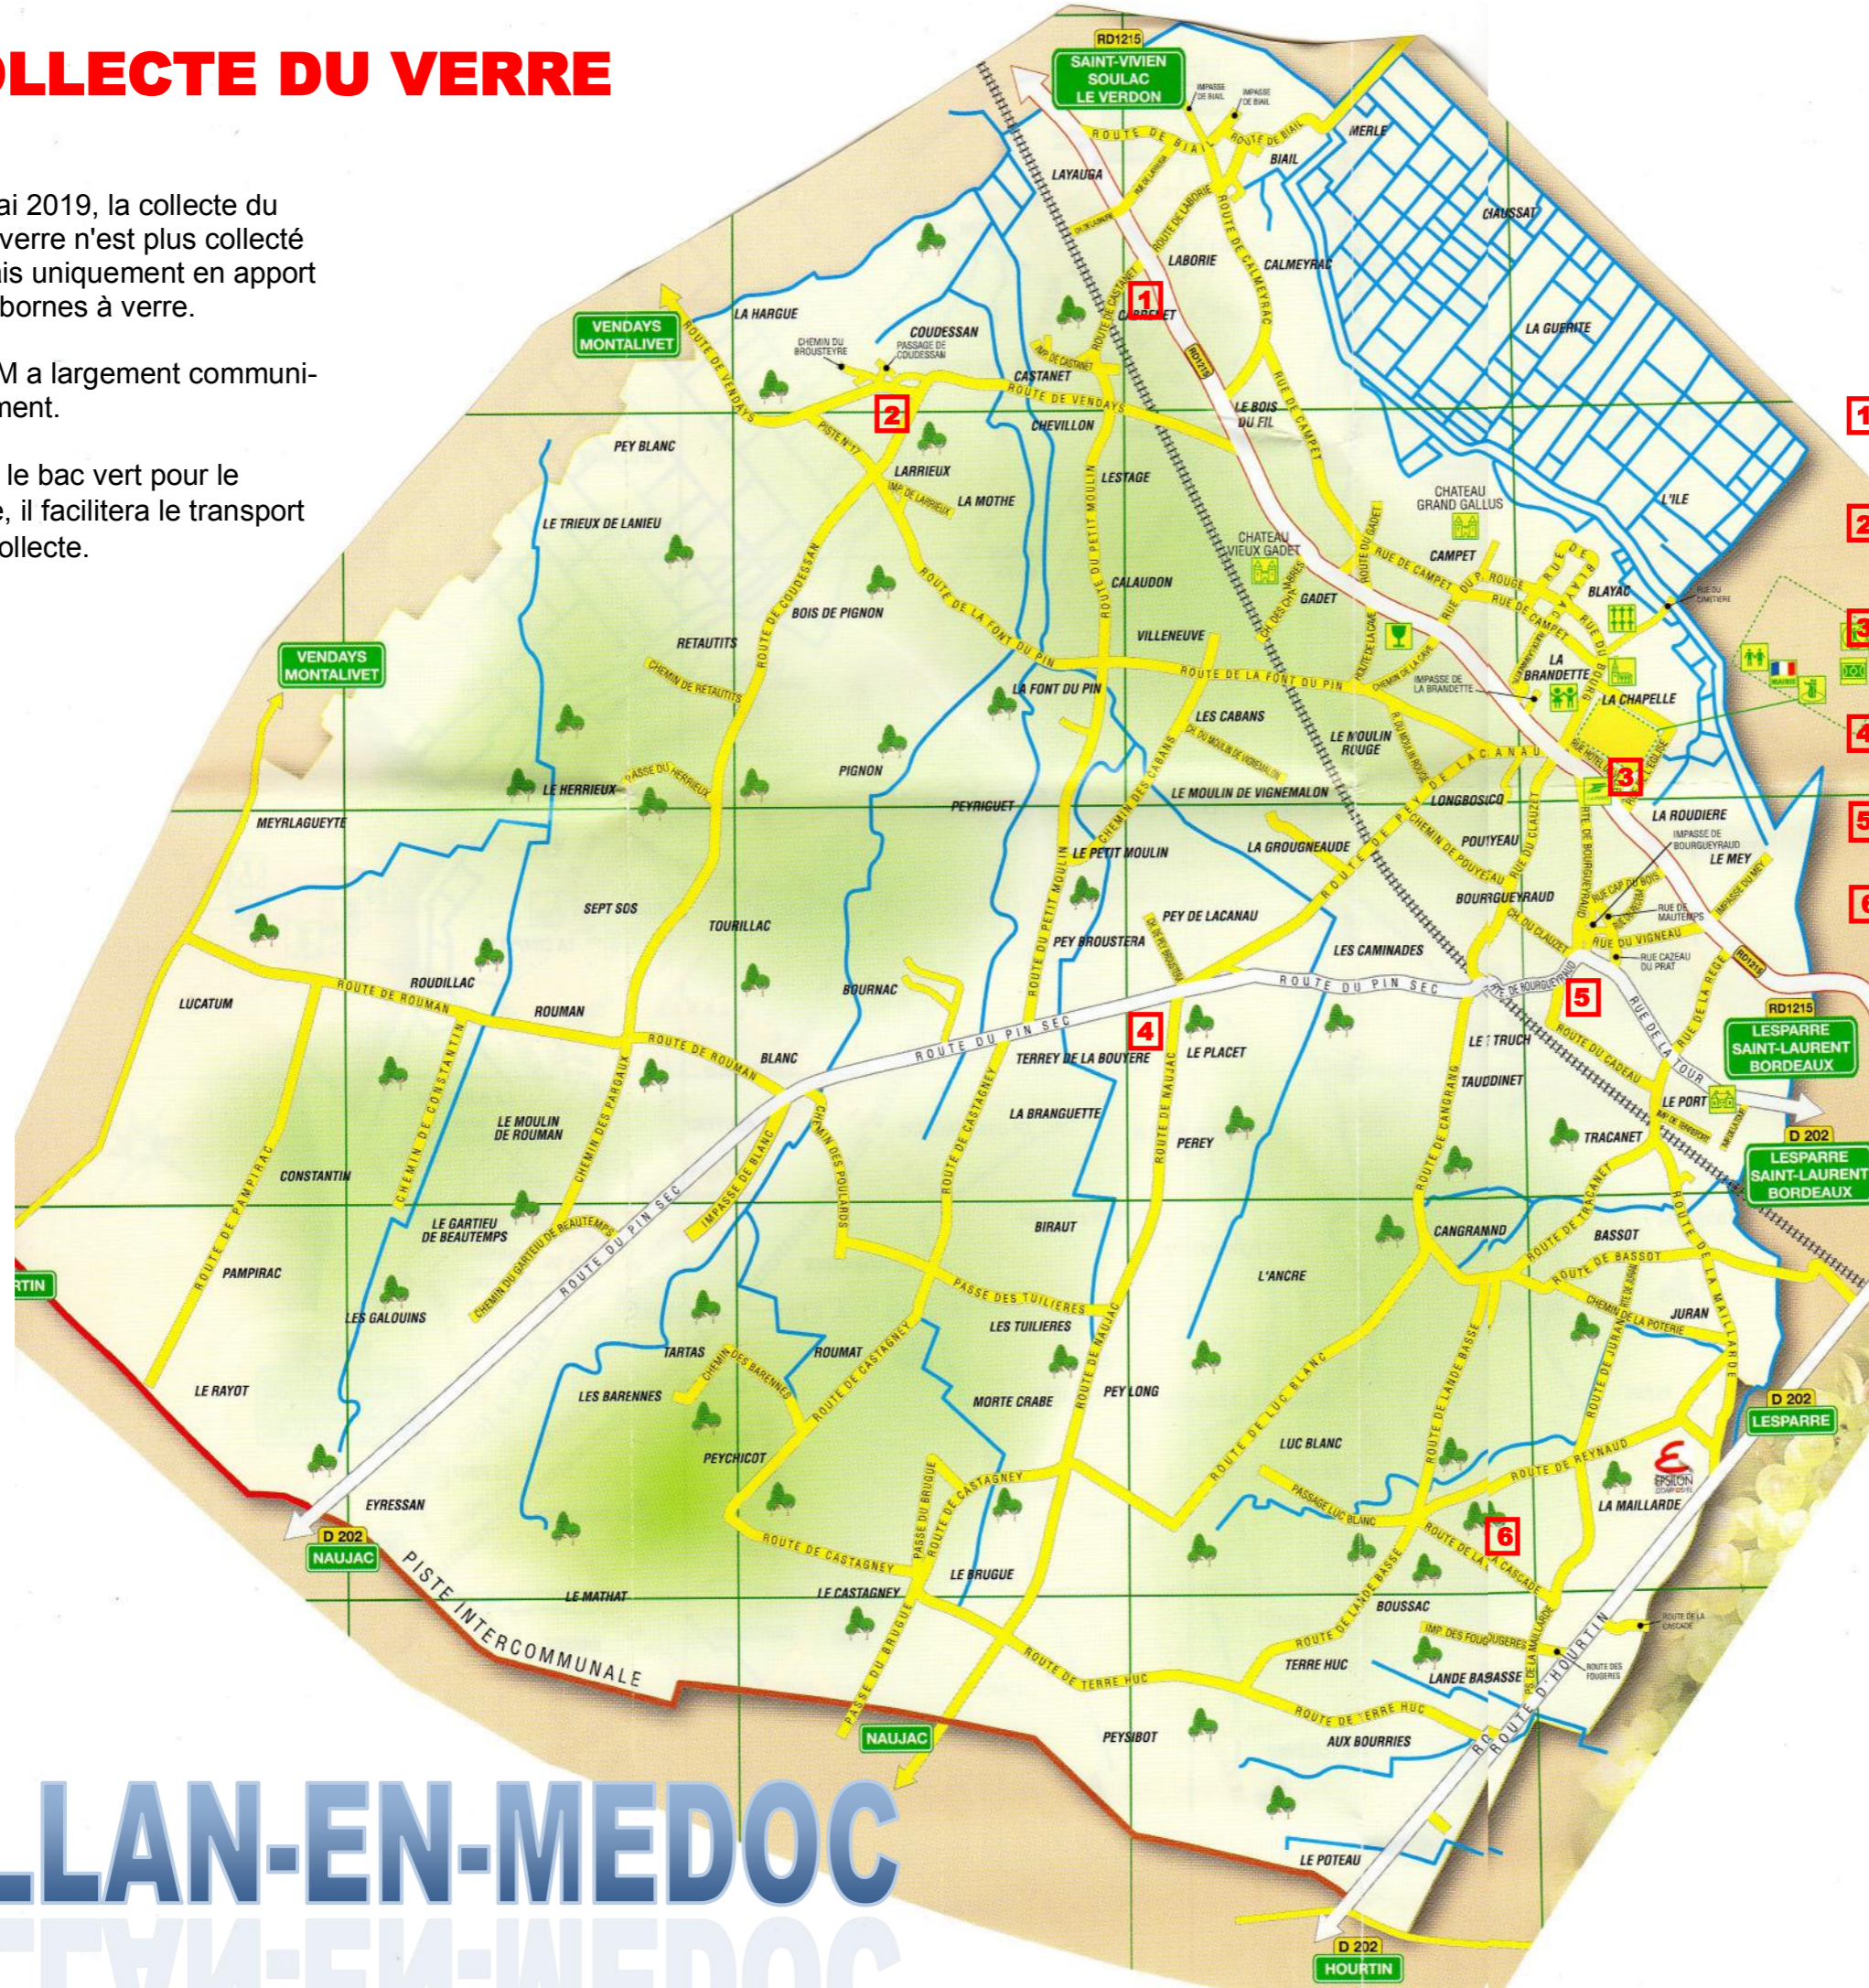

LA COLLECTE DU VERRE

Depuis le 6 mai 2019, la collecte du verre a changé. Le verre n'est plus collecté en porte à porte mais uniquement en apport volontaire dans les bornes à verre.

Le SMICOTOM a largement communiqué sur ce changement.

Nous gardons le bac vert pour le stockage à domicile, il facilitera le transport vers les points de collecte.

EMPLACEMENTS DES POINTS DE COLLECTE CONTAINERS VERTS

- 1 Carrefour D 1215 route de Castanet
- 2 Carrefour route de Vendays route de Coudessan
- 3 Rue de l'hôtel de ville (face à la salle des fêtes)
- 4 Carrefour route du Pin Sec route de Naujac
- 5 Bourgueyraud à côté de l'arrêt de bus
- 6 Route de la Cascade